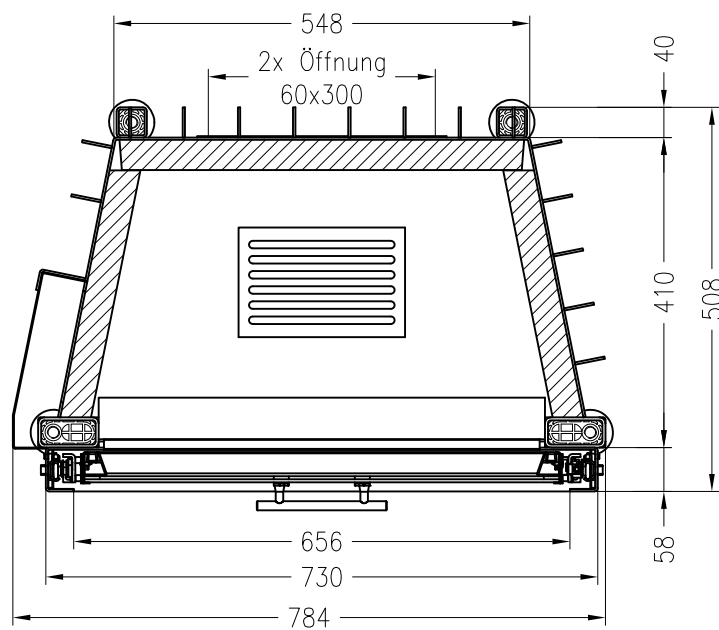

## Linear 4S

Stand: 11/2010

Vorderansicht  
M~1:20

Verdeckter Scheibenrahmen,  
an 2 Seiten eingefasste, 4-seitig  
bedruckte Glaskeramik

Seitenansicht  
M~1:20

Horizontalschnitt  
M~1:10

Alle Abbildungen und Zeichnungen sind urheberrechtlich geschützt.  
Verwertung oder Veröffentlichung, auch einzelner Details, nur mit unserer Genehmigung.  
Technische Änderungen und Irrtümer vorbehalten.