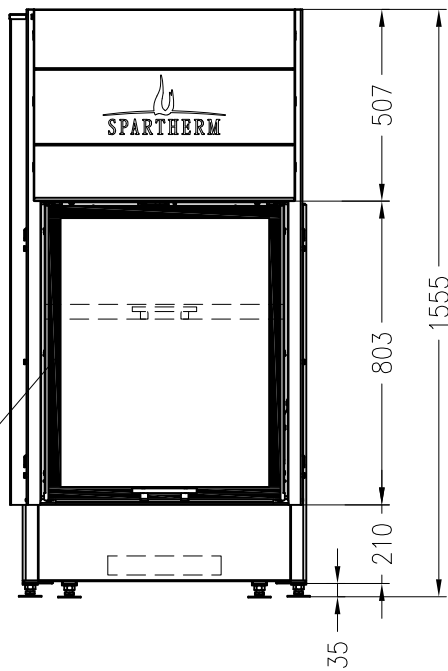

## Linear 4S

Stand: 11/2010

Vorderansicht  
M~1:20

Verdeckter Scheibenrahmen,  
an 2 Seiten eingefasste, 4-seitig  
bedruckte Glaskeramik

Seitenansicht  
M~1:20

Horizontalschnitt  
M~1:10

Alle Abbildungen und Zeichnungen sind urheberrechtlich geschützt.  
Verwertung oder Veröffentlichung, auch einzelner Details, nur mit unserer Genehmigung.  
Technische Änderungen und Irrtümer vorbehalten.