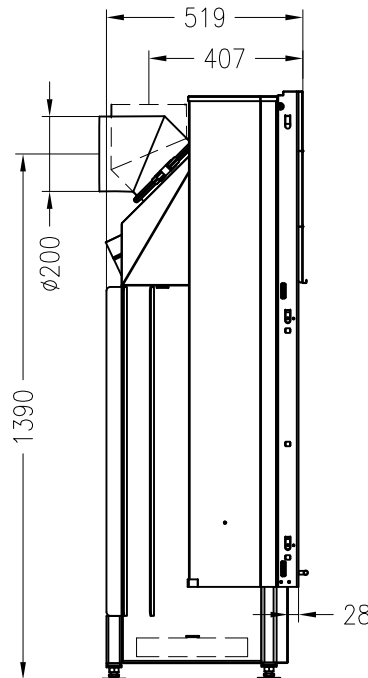

## Linear 4S

Stand: 11/2010

Vorderansicht  
M~1:20

Verdeckter Scheibenrahmen,  
an 2 Seiten eingefasste, 4-seitig  
bedruckte Glaskeramik

Seitenansicht  
M~1:20

Horizontalschnitt  
M~1:10

Alle Abbildungen und Zeichnungen sind urheberrechtlich geschützt.  
Verwertung oder Veröffentlichung, auch einzelner Details, nur mit unserer Genehmigung.  
Technische Änderungen und Irrtümer vorbehalten.