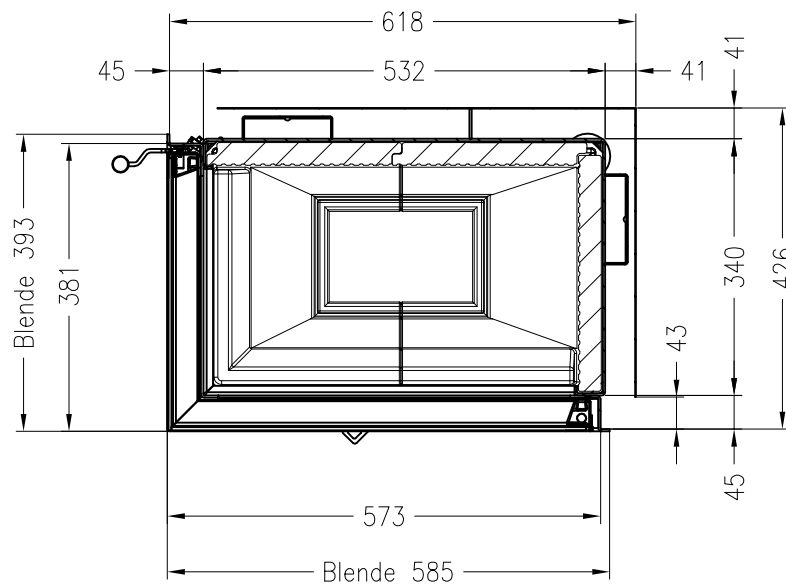

# Brennzelle Global 2L 39/58

schwenkbar

Stand: 07/2017

Seitenansicht  
M~1:20

Vorderansicht  
M~1:20

Seitenansicht  
M~1:20

Horizontalschnitt  
M~1:10

Alle Abbildungen und Zeichnungen sind urheberrechtlich geschützt.  
Verwertung oder Veröffentlichung, auch einzelner Details, nur mit unserer Genehmigung.  
Technische Änderungen und Irrtümer vorbehalten.