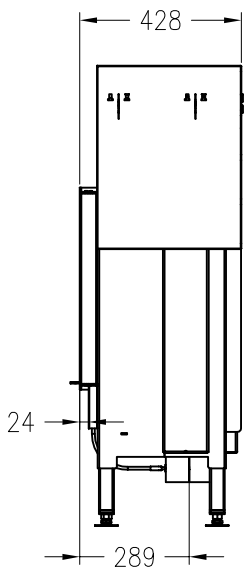

# Brennzelle Global 2L 39/58

schwenkbar

Stand: 07/2017

Seitenansicht  
M~1:20

Vorderansicht  
M~1:20

Seitenansicht  
M~1:20

Horizontalschnitt  
M~1:10

Alle Abbildungen und Zeichnungen sind urheberrechtlich geschützt.  
Verwertung oder Veröffentlichung, auch einzelner Details, nur mit unserer Genehmigung.  
Technische Änderungen und Irrtümer vorbehalten.