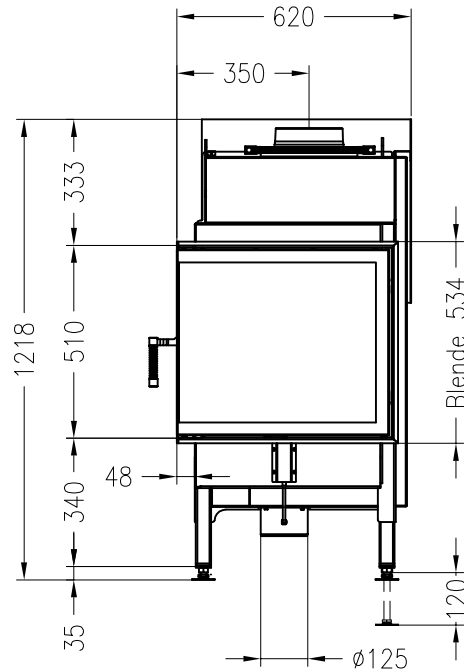

# Brennzelle Global 2L 39/58

schwenkbar

Stand: 07/2017

Seitenansicht  
M~1:20

Vorderansicht  
M~1:20

Seitenansicht  
M~1:20

Horizontalschnitt  
M~1:10

Alle Abbildungen und Zeichnungen sind urheberrechtlich geschützt.  
Verwertung oder Veröffentlichung, auch einzelner Details, nur mit unserer Genehmigung.  
Technische Änderungen und Irrtümer vorbehalten.