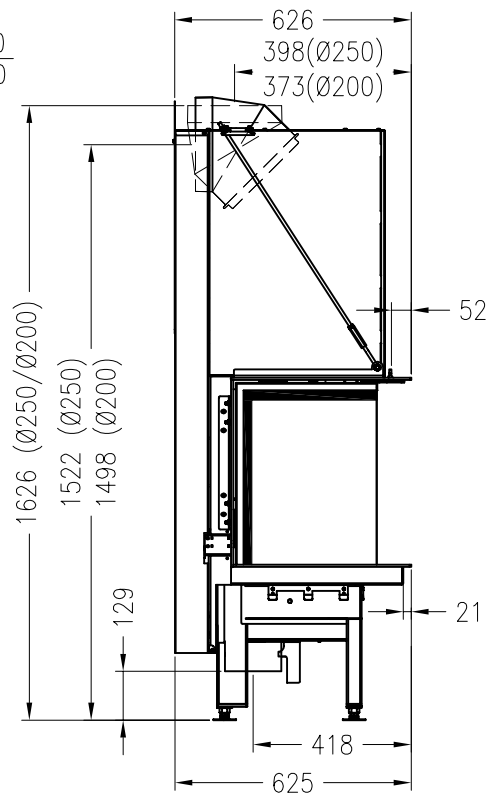

Brennzelle Premium A-3RL-60h

hochschiebbar

Stand: 05/2017

Vorderansicht
M~1:20

Seitenansicht
M~1:20

Horizontalschnitt
M~1:10

Alle Abbildungen und Zeichnungen sind urheberrechtlich geschützt.
Verwertung oder Veröffentlichung, auch einzelner Details, nur mit unserer Genehmigung.
Technische Änderungen und Irrtümer vorbehalten.