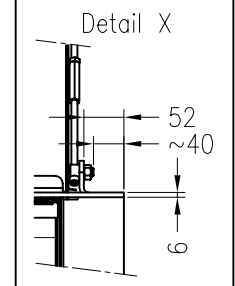

Brennzelle Premium A-3RL-60h

hochschiebbar

Stand: 05/2017

Vorderansicht
M~1:20

Seitenansicht
M~1:20

Horizontalschnitt
M~1:10

Alle Abbildungen und Zeichnungen sind urheberrechtlich geschützt.
Verwertung oder Veröffentlichung, auch einzelner Details, nur mit unserer Genehmigung.
Technische Änderungen und Irrtümer vorbehalten.