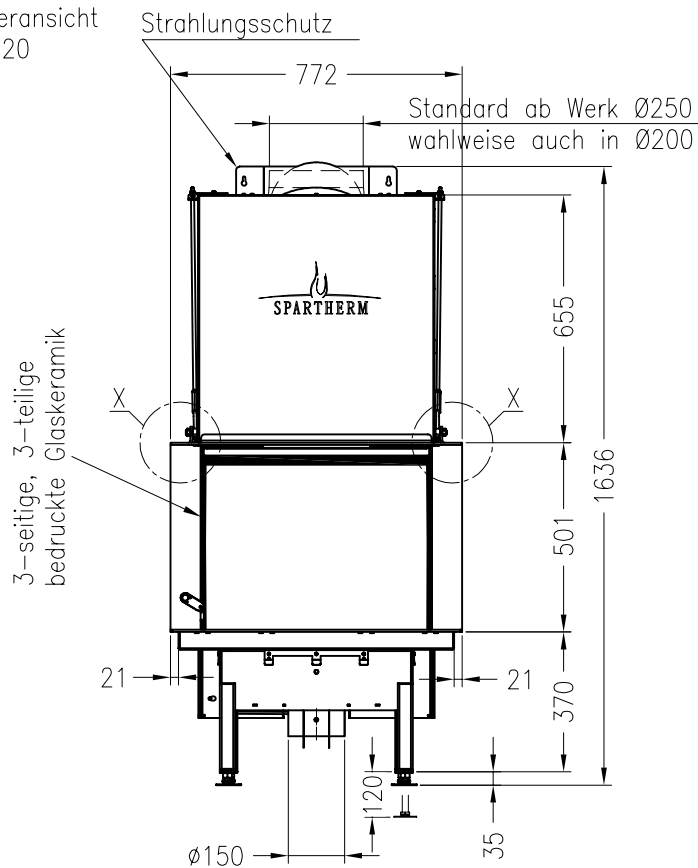

Brennzelle Premium A-3RL-60h

hochschiebbar

Stand: 05/2017

Vorderansicht
M~1:20

Seitenansicht
M~1:20

Horizontalschnitt
M~1:10

Alle Abbildungen und Zeichnungen sind urheberrechtlich geschützt.
Verwertung oder Veröffentlichung, auch einzelner Details, nur mit unserer Genehmigung.
Technische Änderungen und Irrtümer vorbehalten.