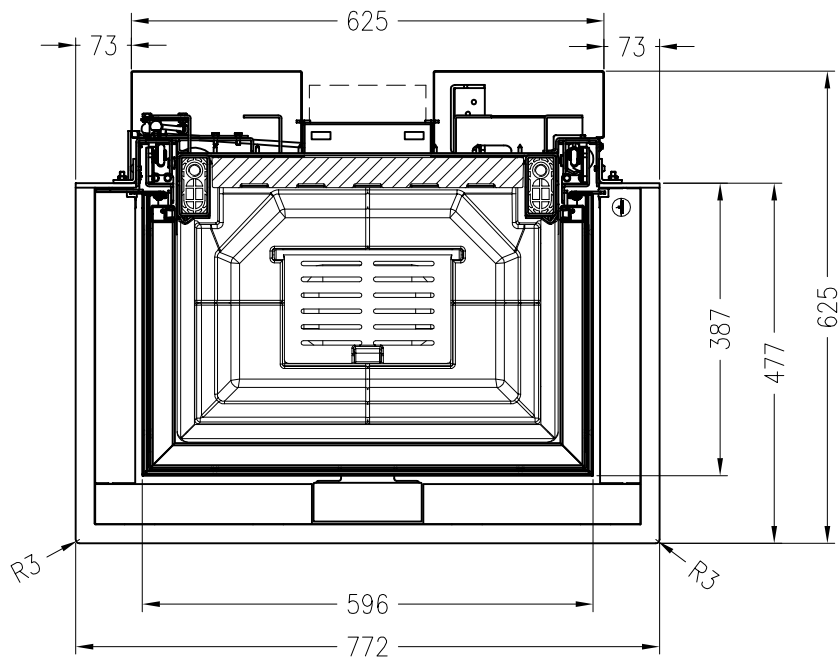

Brennzelle Premium A-3RL-60h

hochschiebbar

Stand: 05/2017

Vorderansicht
M~1:20

Seitenansicht
M~1:20

Horizontalschnitt
M~1:10

Alle Abbildungen und Zeichnungen sind urheberrechtlich geschützt.
Verwertung oder Veröffentlichung, auch einzelner Details, nur mit unserer Genehmigung.
Technische Änderungen und Irrtümer vorbehalten.