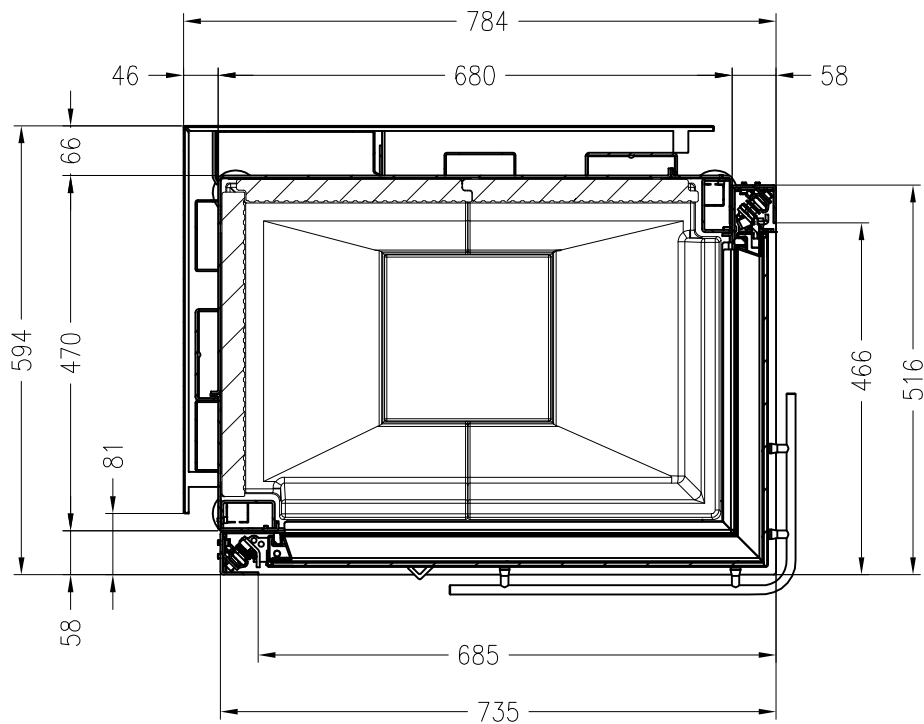

Brennzelle Global 2Rh 68/48
hochschiebbar

Stand: 07/2017

Seitenansicht
M~1:20

Vorderansicht
M~1:20

Seitenansicht
M~1:20

Horizontalschnitt
M~1:10

Alle Abbildungen und Zeichnungen sind urheberrechtlich geschützt.
Verwertung oder Veröffentlichung, auch einzelner Details, nur mit unserer Genehmigung.
Technische Änderungen und Irrtümer vorbehalten.