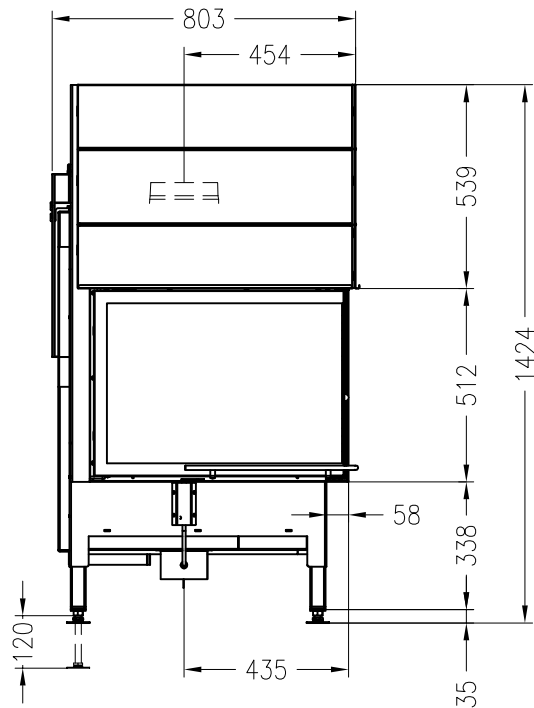

Brennzelle Global 2Rh 68/48
hochschiebbar

Stand: 07/2017

Seitenansicht
M~1:20

Vorderansicht
M~1:20

Seitenansicht
M~1:20

Horizontalschnitt
M~1:10

Alle Abbildungen und Zeichnungen sind urheberrechtlich geschützt.
Verwertung oder Veröffentlichung, auch einzelner Details, nur mit unserer Genehmigung.
Technische Änderungen und Irrtümer vorbehalten.