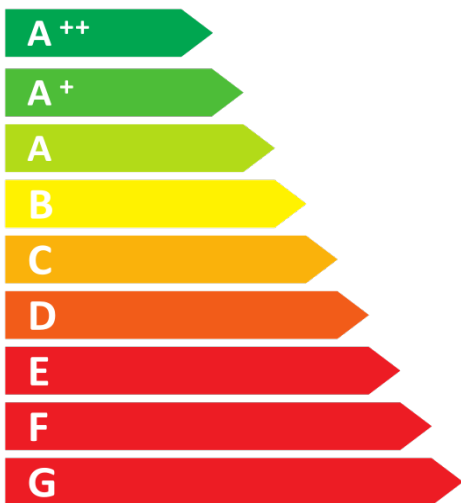

ENERG
енергия · ενεργεια

Premium A-3RL-60h T

10.0
kW

N.A.
kW

ENERGIA · ЕНЕРГИЈА · ΕΝΕΡΓΕΙΑ · ENERGIJA · ENERGY · ENERGIE · ENERGI

2018/1186