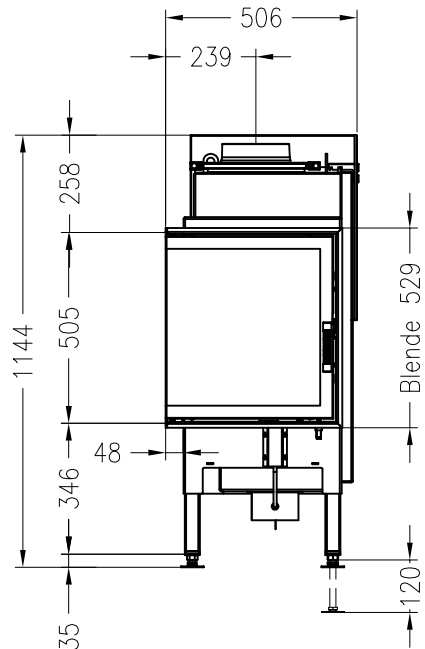

Brennzelle Global 2L 45/45

schwenkbar

Stand: 07/2017

Seitenansicht
M~1:20

Vorderansicht
M~1:20

Seitenansicht
M~1:20

Horizontalschnitt
M~1:10

Alle Abbildungen und Zeichnungen sind urheberrechtlich geschützt.
Verwertung oder Veröffentlichung, auch einzelner Details, nur mit unserer Genehmigung.
Technische Änderungen und Irrtümer vorbehalten.