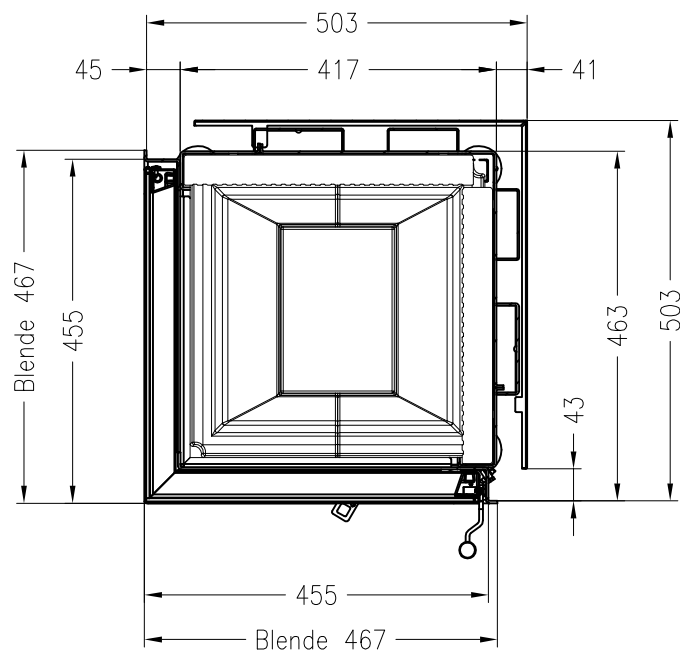

Brennzelle Global 2L 45/45

schwenkbar

Stand: 07/2017

Seitenansicht
M~1:20

Vorderansicht
M~1:20

Seitenansicht
M~1:20

Horizontalschnitt
M~1:10

Alle Abbildungen und Zeichnungen sind urheberrechtlich geschützt.
Verwertung oder Veröffentlichung, auch einzelner Details, nur mit unserer Genehmigung.
Technische Änderungen und Irrtümer vorbehalten.