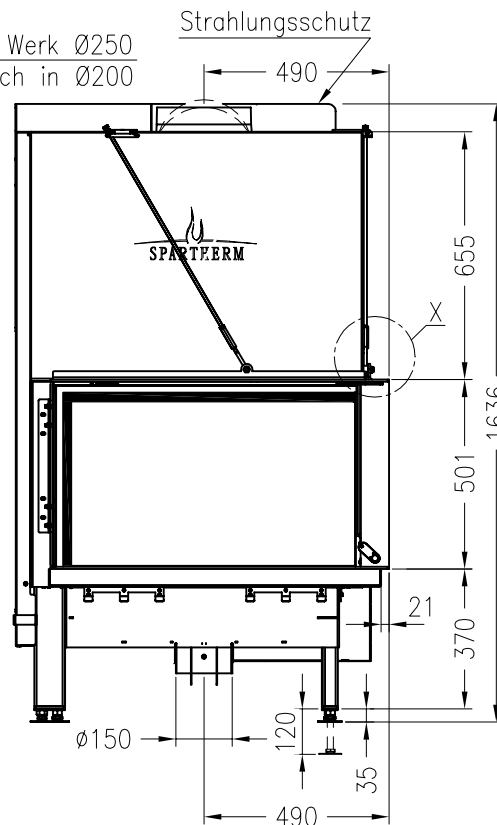

Brennzelle Premium V-2R-80h

hochschiebbar

Stand: 03/2017

Seitenansicht von rechts
M~1:20

Vorderansicht
M~1:20

Seitenansicht von links
M~1:20

Horizontalschnitt
M~1:10

Detail X