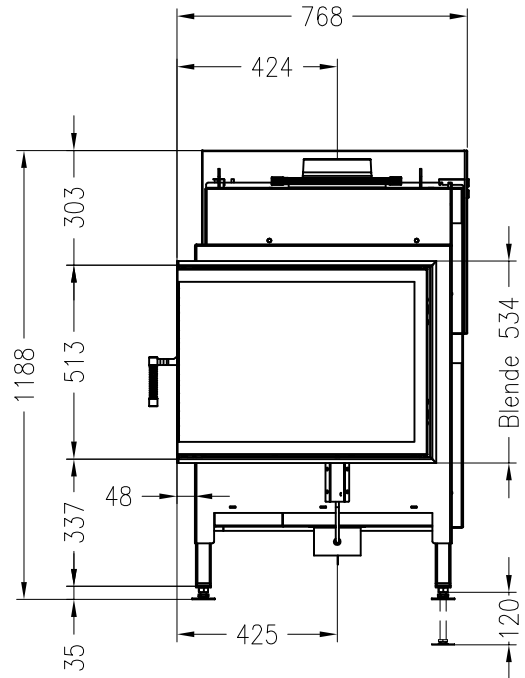

Brennzelle Global 2L 48/68  
schwenkbar

Stand: 07/2017

Seitenansicht  
M~1:20

Vorderansicht  
M~1:20

Seitenansicht  
M~1:20

Horizontalschnitt  
M~1:10

Alle Abbildungen und Zeichnungen sind urheberrechtlich geschützt.  
Verwertung oder Veröffentlichung, auch einzelner Details, nur mit unserer Genehmigung.  
Technische Änderungen und Irrtümer vorbehalten.