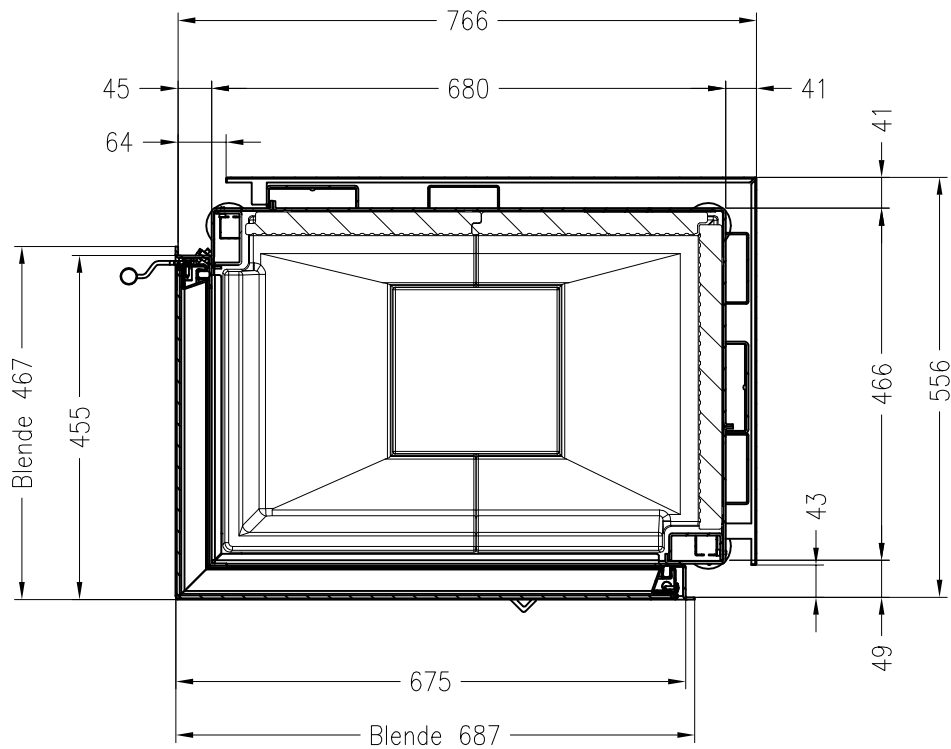

Brennzelle Global 2L 48/68  
schwenkbar

Stand: 07/2017

Seitenansicht  
M~1:20

Vorderansicht  
M~1:20

Seitenansicht  
M~1:20

Horizontalschnitt  
M~1:10

Alle Abbildungen und Zeichnungen sind urheberrechtlich geschützt.  
Verwertung oder Veröffentlichung, auch einzelner Details, nur mit unserer Genehmigung.  
Technische Änderungen und Irrtümer vorbehalten.