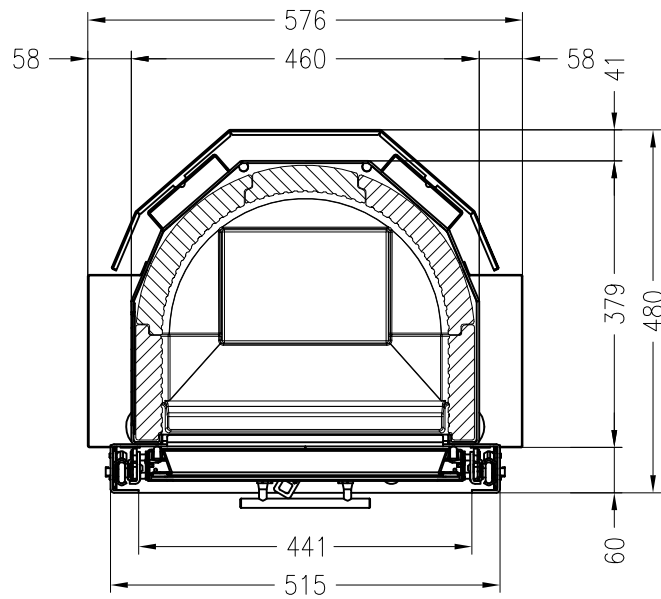

Brennzelle Global 1Vh 45

hochschiebbar

Stand: 07/2017

Vorderansicht
M~1:20

Seitenansicht
M~1:20

Horizontalschnitt
M~1:10

Alle Abbildungen und Zeichnungen sind urheberrechtlich geschützt.
Verwertung oder Veröffentlichung, auch einzelner Details, nur mit unserer Genehmigung.
Technische Änderungen und Irrtümer vorbehalten.