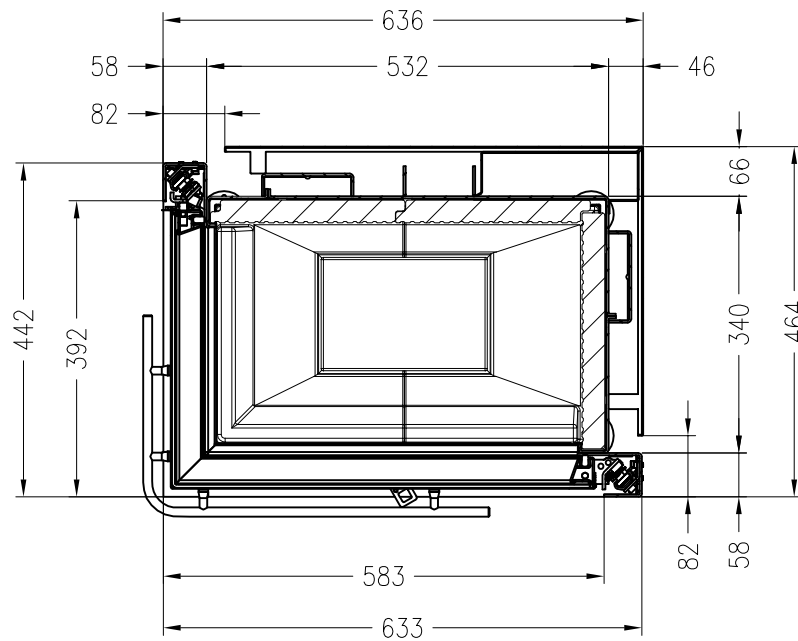

Brennzelle Global 2Lh 39/58

hochschiebbar

Stand: 07/2017

Seitenansicht
M~1:20

Vorderansicht
M~1:20

Seitenansicht
M~1:20

Horizontalschnitt
M~1:10

Alle Abbildungen und Zeichnungen sind urheberrechtlich geschützt.
Verwertung oder Veröffentlichung, auch einzelner Details, nur mit unserer Genehmigung.
Technische Änderungen und Irrtümer vorbehalten.