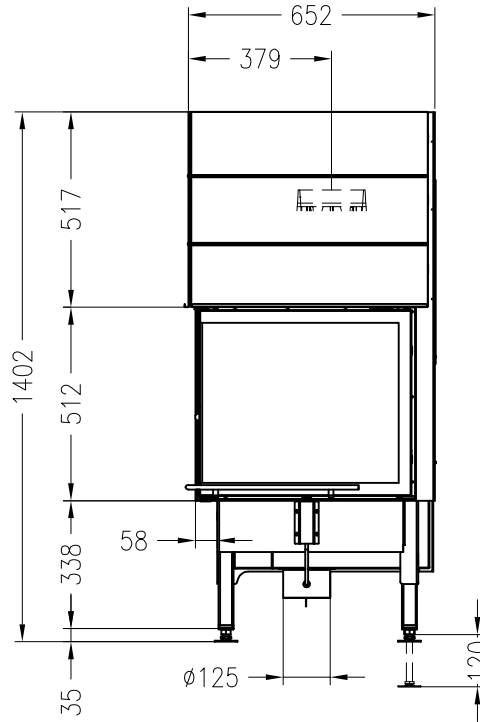

Brennzelle Global 2Lh 39/58

hochschiebbar

Stand: 07/2017

Seitenansicht
M~1:20

Vorderansicht
M~1:20

Seitenansicht
M~1:20

Horizontalschnitt
M~1:10

Alle Abbildungen und Zeichnungen sind urheberrechtlich geschützt.
Verwertung oder Veröffentlichung, auch einzelner Details, nur mit unserer Genehmigung.
Technische Änderungen und Irrtümer vorbehalten.