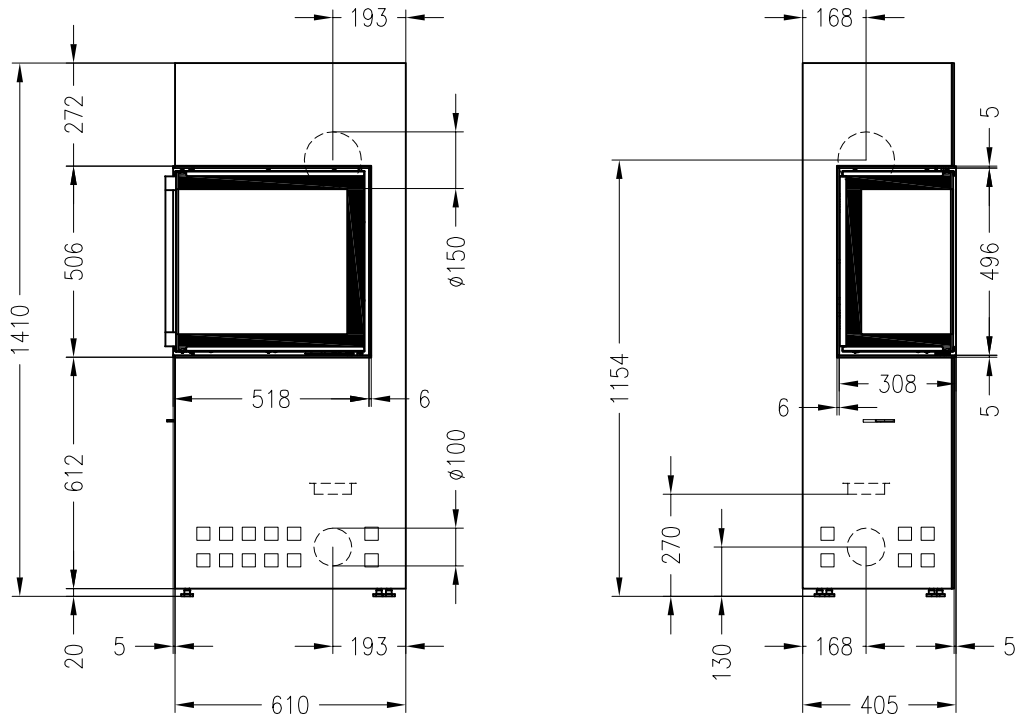

ATHENE-L
freistehend

Linear 4S
Stand: 01/2016

Vorderansicht
M~1:20

Seitenansicht
M~1:20

Draufsicht
M~1:20

Alle Abbildungen und Zeichnungen sind urheberrechtlich geschützt.
Verwertung oder Veröffentlichung, auch einzelner Details, nur mit unserer Genehmigung.
Technische Änderungen und Irrtümer vorbehalten.