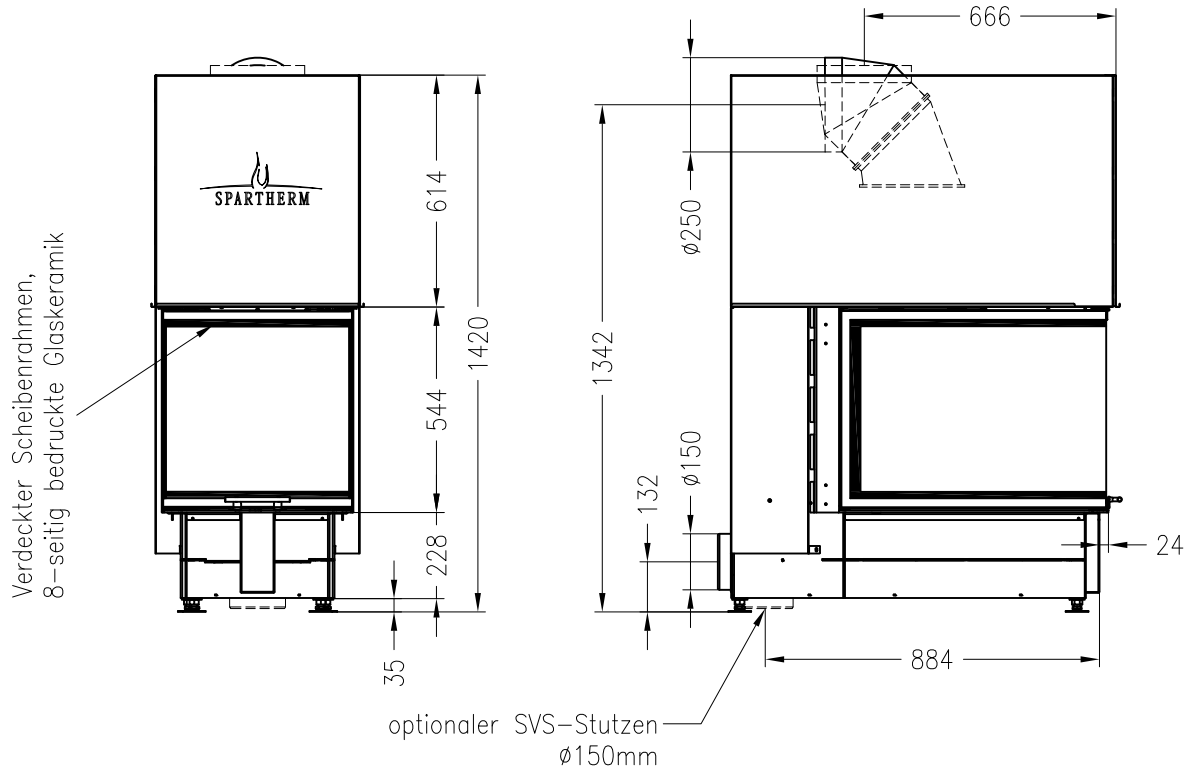

Brennzelle Arte U-70h-4S 2015 (Glas 3-tlg.)

hochschiebbar

Linear 4S
Stand: 02/2015

Vorderansicht
M~1:20

Seitenansicht
M~1:20

Horizontalschnitt,
90° gedreht
M~1:10

Alle Abbildungen und Zeichnungen sind urheberrechtlich geschützt.
Verwertung oder Veröffentlichung, auch einzelner Details, nur mit unserer Genehmigung.
Technische Änderungen und Irrtümer vorbehalten.