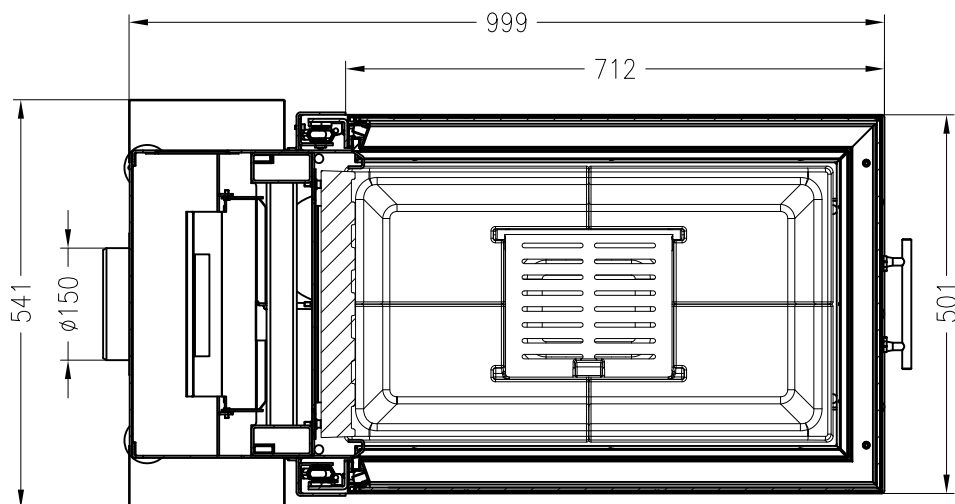

Brennzelle Arte U-70h-4S 2015 (Glas 3-tlg.)

hochschiebbar

Linear 4S
Stand: 02/2015

Vorderansicht
M~1:20

Seitenansicht
M~1:20

Horizontalschnitt,
90° gedreht
M~1:10

Alle Abbildungen und Zeichnungen sind urheberrechtlich geschützt.
Verwertung oder Veröffentlichung, auch einzelner Details, nur mit unserer Genehmigung.
Technische Änderungen und Irrtümer vorbehalten.