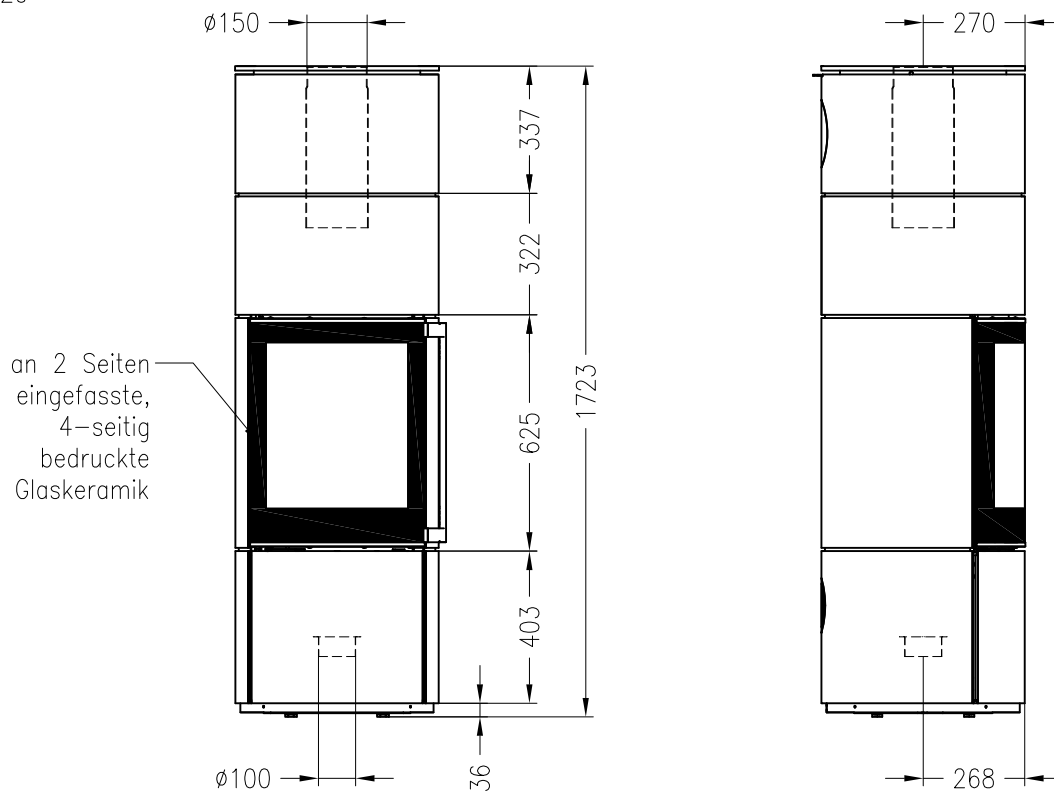

Kaminofen ambiente a4

drehbar, Stahlausführung

ambiente

Stand: 05/2014

Vorderansicht
M~1:20

Seitenansicht
M~1:20

Draufsicht
M~1:10

Alle Abbildungen und Zeichnungen sind urheberrechtlich geschützt.
Verwertung oder Veröffentlichung, auch einzelner Details, nur mit unserer Genehmigung.
Technische Änderungen und Irrtümer vorbehalten.