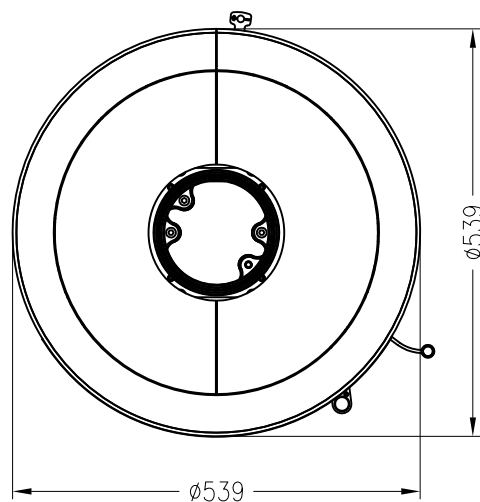

Kaminofen ambiente a4

drehbar, Stahlausführung

ambiente

Stand: 05/2014

Vorderansicht
M~1:20

Seitenansicht
M~1:20

Draufsicht
M~1:10

Alle Abbildungen und Zeichnungen sind urheberrechtlich geschützt.
Verwertung oder Veröffentlichung, auch einzelner Details, nur mit unserer Genehmigung.
Technische Änderungen und Irrtümer vorbehalten.