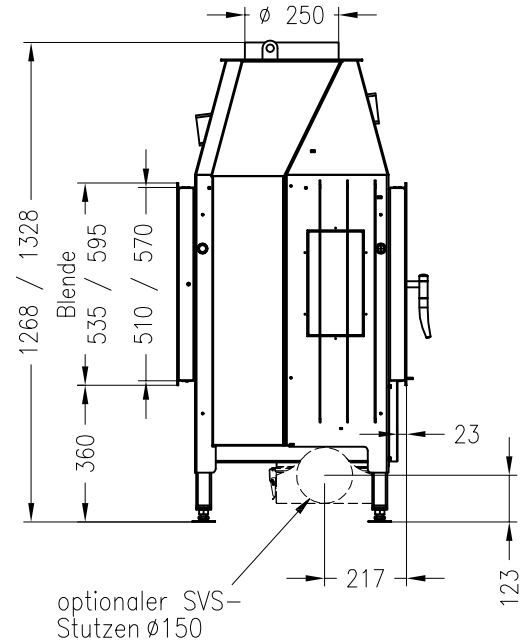

# Brennzelle Varia FD-4S

schwenkbar

## Linear 4S

Stand: 09/2015

Vorderansicht  
M~1:20

Seitenansicht  
M~1:20

Horizontalschnitt  
M~1:10

Alle Abbildungen und Zeichnungen sind urheberrechtlich geschützt.  
Verwertung oder Veröffentlichung, auch einzelner Details, nur mit unserer Genehmigung.  
Technische Änderungen und Irrtümer vorbehalten.