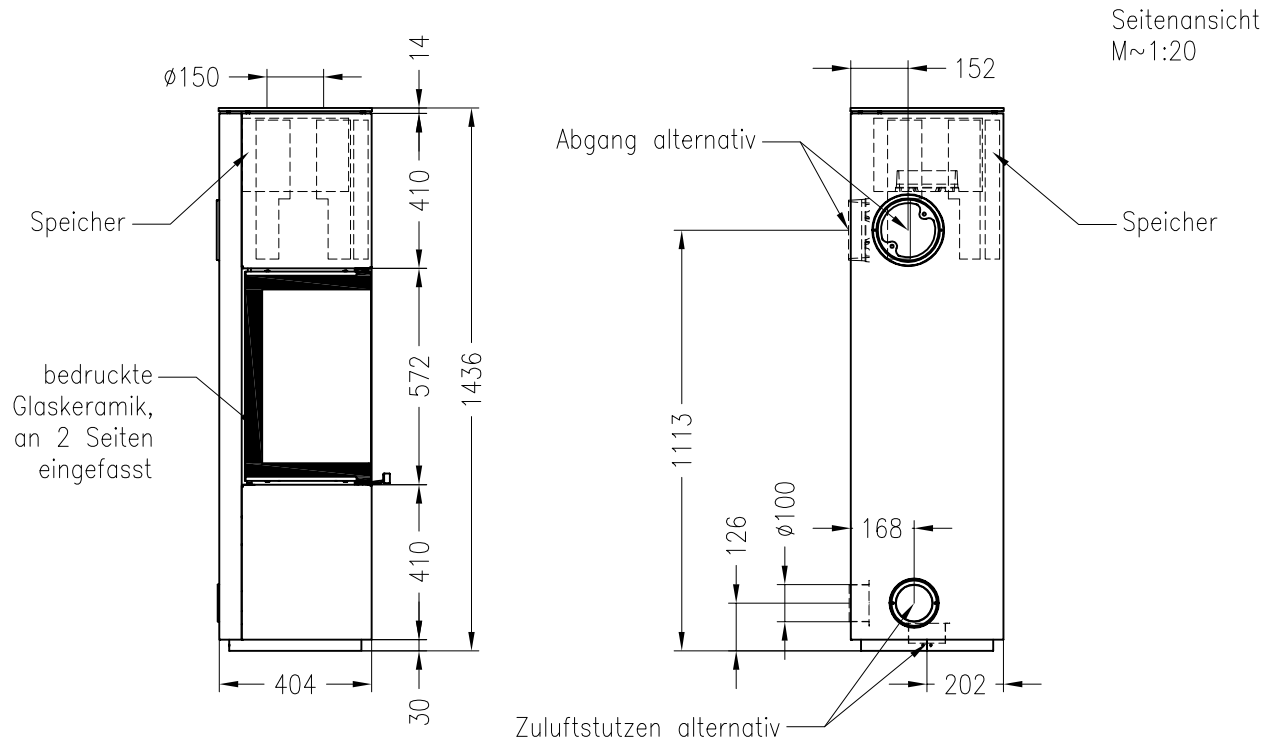

Kaminofen Piko M RLU

feststehend, Stahlausführung

Selection

Stand: 10/2012

Draufsicht

M~1:10