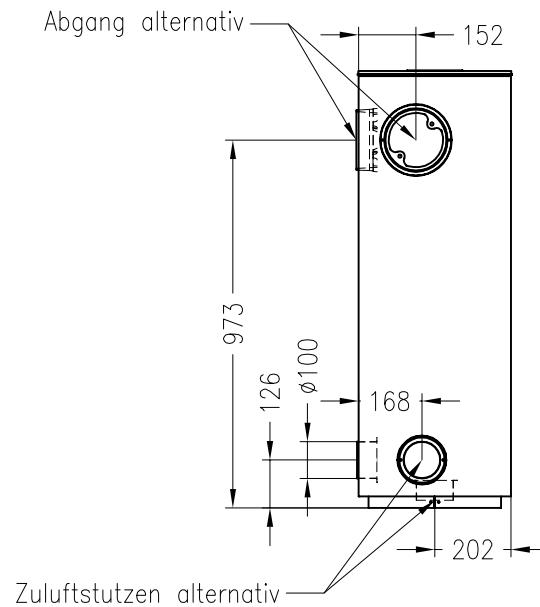

Kaminofen Piko S RLU

feststehend, Stahlausführung

Selection

Stand: 10/2012

Vorderansicht
M~1:20

Seitenansicht
M~1:20

Draufsicht
M~1:10

Alle Abbildungen und Zeichnungen sind urheberrechtlich geschützt.
Verwertung oder Veröffentlichung, auch einzelner Details, nur mit unserer Genehmigung.
Technische Änderungen und Irrtümer vorbehalten.