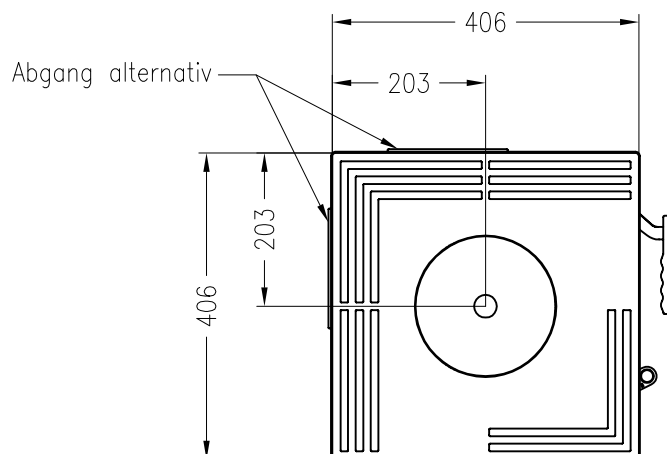

Kaminofen Piko S RLU

feststehend, Stahlausführung

Selection

Stand: 10/2012

Vorderansicht
M~1:20

Seitenansicht
M~1:20

Draufsicht
M~1:10

Alle Abbildungen und Zeichnungen sind urheberrechtlich geschützt.
Verwertung oder Veröffentlichung, auch einzelner Details, nur mit unserer Genehmigung.
Technische Änderungen und Irrtümer vorbehalten.