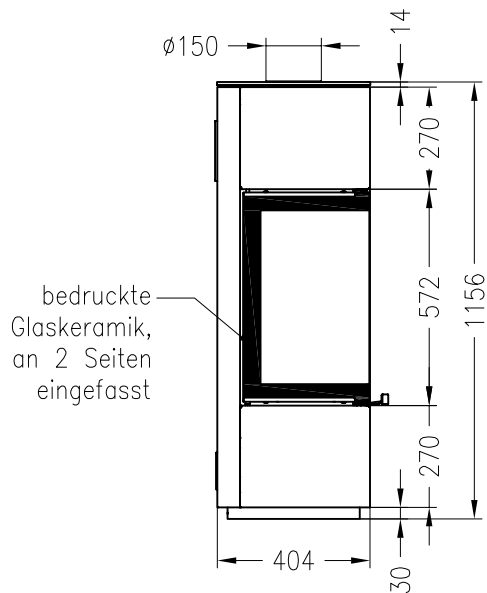

Kaminofen Piko S RLU

feststehend, Stahlausführung

Selection

Stand: 10/2012

Vorderansicht
M~1:20

Seitenansicht
M~1:20

Draufsicht
M~1:10

Alle Abbildungen und Zeichnungen sind urheberrechtlich geschützt.
Verwertung oder Veröffentlichung, auch einzelner Details, nur mit unserer Genehmigung.
Technische Änderungen und Irrtümer vorbehalten.