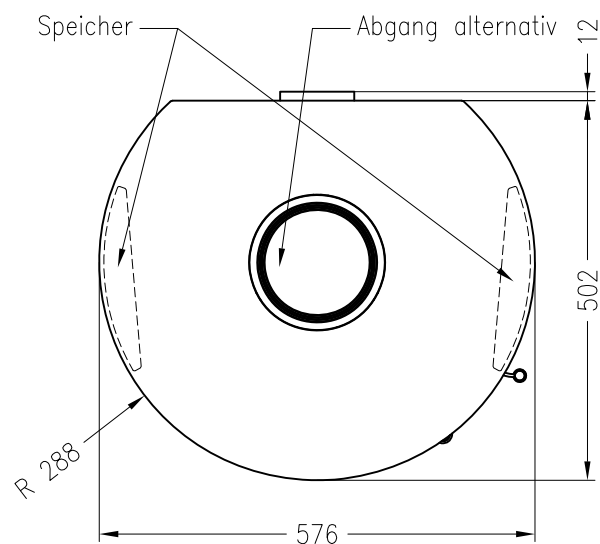

# Kaminofen ambiente a1

feststehend, Stahlausführung

ambiente

Stand: 05/2014

Vorderansicht  
M~1:20

Seitenansicht  
M~1:20

Draufsicht  
M~1:10

Alle Abbildungen und Zeichnungen sind urheberrechtlich geschützt.  
Verwertung oder Veröffentlichung, auch einzelner Details, nur mit unserer Genehmigung.  
Technische Änderungen und Irrtümer vorbehalten.