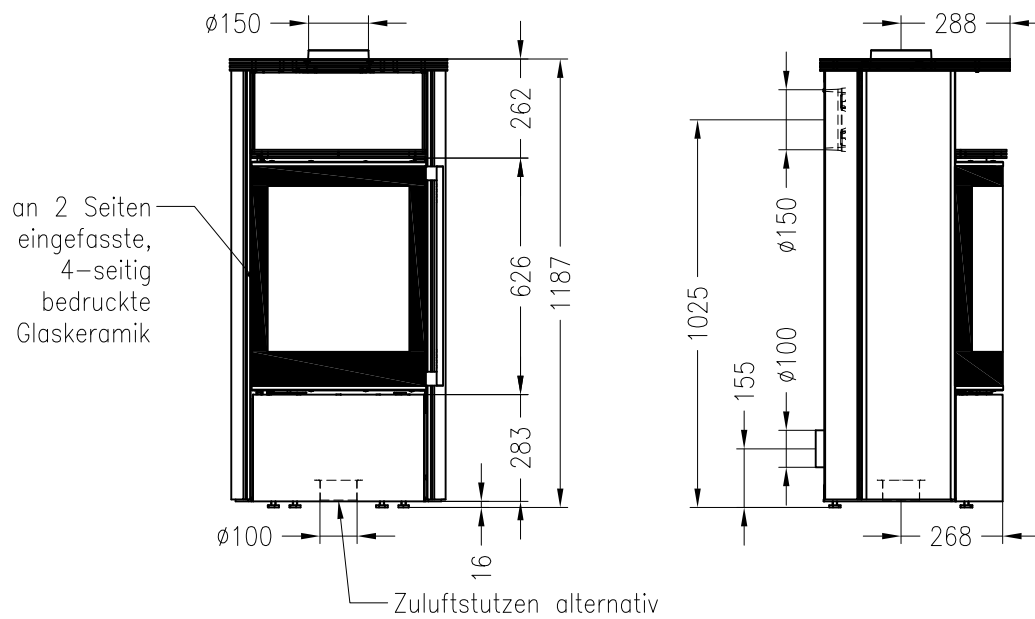

# Kaminofen ambiente a1

feststehend, Stahlausführung

ambiente

Stand: 05/2014

Vorderansicht  
M~1:20

Seitenansicht  
M~1:20

Draufsicht  
M~1:10

Alle Abbildungen und Zeichnungen sind urheberrechtlich geschützt.  
Verwertung oder Veröffentlichung, auch einzelner Details, nur mit unserer Genehmigung.  
Technische Änderungen und Irrtümer vorbehalten.